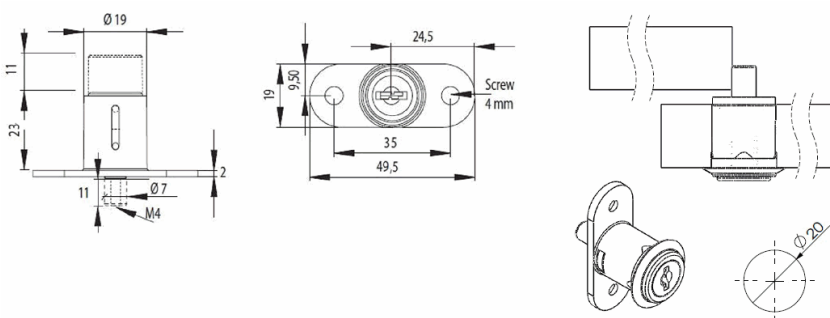

PRODUCT SHEET

Description

Push Button Lock 1003, $\varnothing 19 \times 23 \text{mm}$, NPL, KA D20, CK SISO

SISO A/S
 Mileparken 11
 DK-2740 Skovlunde
 Denmark
 Phone: +45 45 830 900
 Fax: +45 45 830 444
 E-mail: siso@siso.dk
 Web: www.siso.dk

Item number

14.03.009-5

Units	Box	Carton	HS Code	Barcode
Pcs.	12	240	8301300000	 5 704866 453981

EXTRA ACCESSORIES